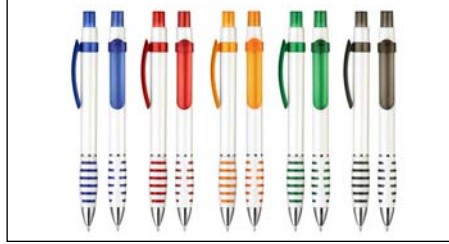

Bolígrafo "Touch-Screen" con tapa plateada y goma posterior negra para pantalla táctil. Incluye práctico soporte plástico para insertar en la salida de auricular del iPhone. Escritura azul.

Wind Color

Bolígrafo "Wind Color Touch-Screen" con goma posterior negra para pantalla táctil. Escritura azul.

Bolígrafo Touch-Screen

Bolígrafo "Touch-Screen" con goma posterior negra para pantalla táctil. Incluye lanyard colgante negro. Escritura azul.

Bolígrafo Metálico Bauhaus

Bolígrafo Metálico modelo "Bauhaus", cuerpo satinado color mate, con goma posterior negra "Touch-Screen" para pantalla táctil. Escritura negra.

Bolígrafo Metálico Hotel

Bolígrafo Metálico modelo "Hotel", con goma posterior negra "Touch-Screen" para pantalla táctil. Escritura negra.

Bolígrafo Plástico Masai

Bolígrafo plástico cuerpo blanco modelo "Masai".

Bolígrafo Promocional Scratch

Bolígrafo Promocional Scratch.

Bolígrafo Plástico Venus

Bolígrafo plástico blanco frozen "Venus". Escritura Azul.

Bolígrafo Plástico Wind Stella

Bolígrafo plástico blanco sólido, modelo "Wind Stella". Escritura Azul.