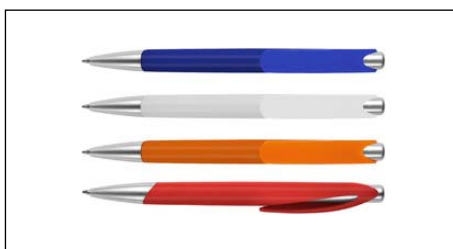

PLÁSTICO "REIMS"

Plástico. Cuerpo de color y detalles de color plata debajo del clip, pulsador y puntera. Tinta azul.