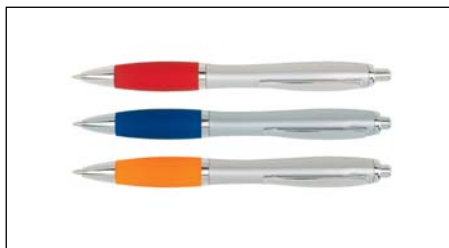

BOLÍGRAFO "SWING"

Plástico. Cuerpo curvo, pulsador, clip y puntera color plata. Grip de goma de color. Retráctil. Tinta negra.