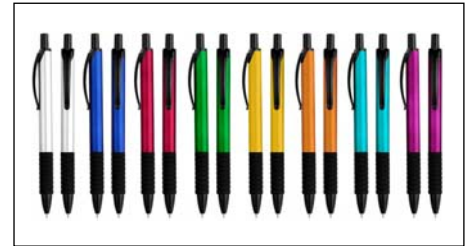

Bolígrafo "Rainbow". Un arcoiris de colores para elegir. Escritura azul.

Plástico New York

Bolígrafo "New York" cuerpo color sólido y terminales negros. El bolígrafo de mayor venta en los Estados Unidos. Escritura azul.

Plástico Arco

Bolígrafo plástico "Arco" con cuerpo de color metalizado. Escritura azul.

Qasar Colo

Bolígrafo plástico "Qasar" con cuerpo de color metalizado. Escritura azul.

Plástico Prime

Bolígrafo plástico "Prime" con cuerpo de color metalizado. Escritura azul.

Plástico Vulcano

Bolígrafo "Vulcano" con cuerpo de color metalizado opaco y terminales negros. Escritura azul.

Plástico Badge

Bolígrafo "Badge" con cuerpo de color metalizado y clip cuadrado plateado, ideal para imprimir isotipos. Escritura azul.