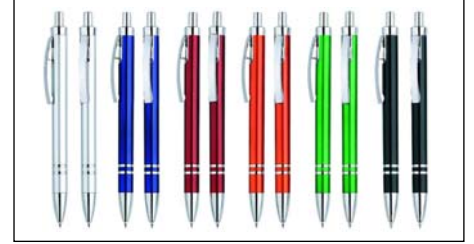

Plástico Arco

Bolígrafo plástico "Arco" con cuerpo de color metalizado. Escritura azul.