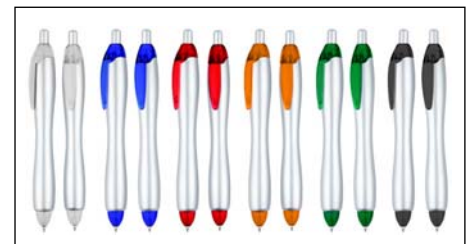

BOLÍGRAFO "NILO II"

Plástico. Cuerpo color. Clip pulsador y puntera del mismo color. Tinta azul.

Plástico Alum

Bolígrafo Plástico Metalizado modelo "Alum", con anillo metálico con orificios. Escritura azul.

Plástico Kinetic

Bolígrafo Promocional "Kinetic". Escritura Azul.

Plástico Fusión

Bolígrafo Promocional "Fusion". Escritura Azul.

Plástico Qasar Silver

Bolígrafo plástico metalizado "Qasar" con goma de color. Escritura azul.

Plástico Praxis

Bolígrafo plástico "Praxis" con cuerpo plateado, grip y clip de color traslúcido. Escritura azul.

Plástico Andrómeda

Bolígrafo Promocional "Andrómeda". Escritura Azul.

Plástico Júpiter

Bolígrafo plástico plateado "Júpiter". Escritura Azul.

Bolígrafo Plástico Motion

Bolígrafo plástico plateado "Motion". Escritura Azul.

Plástico Gordito Silver

Bolígrafo "Gordito Silver" con cuerpo plateado opaco y terminales de color traslúcido. El bolígrafo más vendido de Europa el año 2012. Escritura azul.