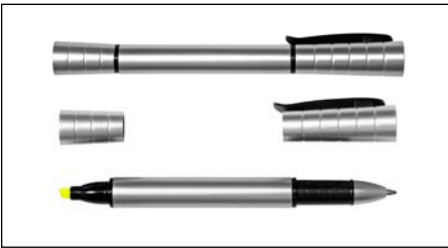

BOLÍGRAFO TOUCH

Ø 0,5 x 13,5 cm. Bolígrafo plástico giratorio con detalles metálicos. Clip metálico. Puntero para pantallas táctiles. Tinta negra.

BOLÍGRAFO PLÁSTICO

Bolígrafo de plástico mate. Tinta negra.

"OTTO"

Plástico. Bolígrafo con cuerpo plástico de color, botón pulsador y puntera color plata. Tinta negra y azul.

BOLÍGRAFO

Plástico. Cuerpo de color, pulsador, clip y puntera color plata. Tinta negra.

BOLÍGRAFO RESALTADOR