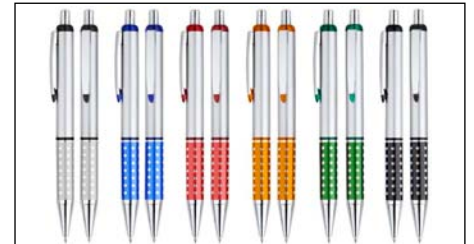

Plástico Andrómeda

Bolígrafo Promocional "Andrómeda". Escritura Azul.