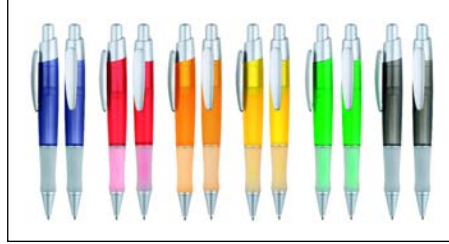

Plástico Discovery

Bolígrafo Plástico "Discovery". Escritura Azul.