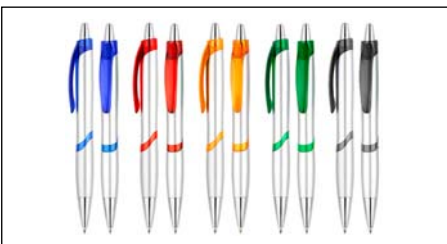

BOLÍGRAFO "NILO II"

Plástico. Cuerpo color. Clip pulsador y puntera del mismo color. Tinta azul.

Plástico Alum

Bolígrafo Plástico Metalizado modelo "Alum", con anillo metálico con orificios. Escritura azul.

Plástico Kinetic

Bolígrafo Promocional "Kinetic". Escritura Azul.

Plástico Fusión

Bolígrafo Promocional "Fusion". Escritura Azul.

Plástico Qasar Silver

Bolígrafo plástico metalizado "Qasar" con goma de color. Escritura azul.

Plástico Praxis

Bolígrafo plástico "Praxis" con cuerpo plateado, grip y clip de color traslúcido. Escritura azul.

Plástico Andrómeda

Bolígrafo Promocional "Andrómeda". Escritura Azul.

Plástico Júpiter

Bolígrafo plástico plateado "Júpiter". Escritura Azul.