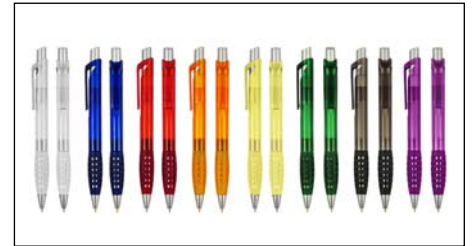

Plástico Punch

Bolígrafo plástico modelo "Punch" con grip de goma con orificios. Escritura azul.