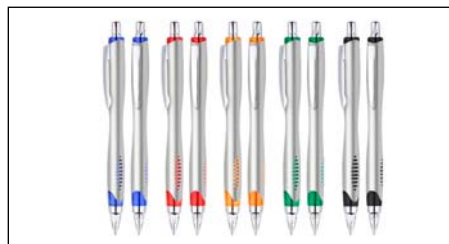

BOLÍGRAFO "NILO II"

Plástico. Cuerpo color. Clip pulsador y puntera del mismo color. Tinta azul.

Plástico Alum

Bolígrafo Plástico Metalizado modelo "Alum", con anillo metálico con orificios. Escritura azul.

Plástico Kinetic

Bolígrafo Promocional "Kinetic". Escritura Azul.

Plástico Fusión

Bolígrafo Promocional "Fusion". Escritura Azul.

Plástico Qasar Silver

Bolígrafo plástico metalizado "Qasar" con goma de color. Escritura azul.

Plástico Praxis

Bolígrafo plástico "Praxis" con cuerpo plateado, grip y clip de color traslúcido. Escritura azul.

Plástico Andrómeda

Bolígrafo Promocional "Andrómeda". Escritura Azul.

Plástico Júpiter

Bolígrafo plástico plateado "Júpiter". Escritura Azul.

Bolígrafo Plástico Motion

Bolígrafo plástico plateado "Motion". Escritura Azul.

Plástico Gordito Silver

Bolígrafo "Gordito Silver" con cuerpo plateado opaco y terminales de color traslúcido. El bolígrafo más vendido de Europa el año 2012. Escritura azul.