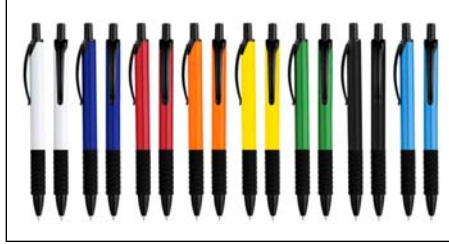

Bolígrafo Touch-Screen

Bolígrafo "Touch-Screen" con goma posterior negra para pantalla táctil. Incluye lanyard colgante negro. Escritura azul.

Bolígrafo Metálico Bauhaus

Bolígrafo Metálico modelo "Bauhaus", cuerpo satinado color mate, con goma posterior negra "Touch-Screen" para pantalla táctil. Escritura negra.

Bolígrafo Promocional "Cheaper". Escritura Azul.

Plástico Evolution

Bolígrafo plástico color frozen modelo "Evolution" con clip metálico con orificios. Escritura azul.

Plástico Punch

Bolígrafo plástico modelo "Punch" con grip de goma con orificios. Escritura azul.

Bolígrafo "Rainbow". Un arcoiris de colores para elegir. Escritura azul.

Plástico New York

Bolígrafo "New York" cuerpo color sólido y terminales negros. El bolígrafo de mayor venta en los Estados Unidos. Escritura azul.