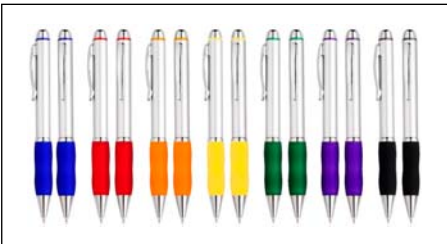

BOLÍGRAFO "NILO II"

Plástico. Cuerpo color. Clip pulsador y puntera del mismo color. Tinta azul.

Plástico Alum

Bolígrafo Plástico Metalizado modelo "Alum", con anillo metálico con orificios. Escritura azul.

Plástico Kinetic

Bolígrafo Promocional "Kinetic". Escritura Azul.

Plástico Fusión

Bolígrafo Promocional "Fusion". Escritura Azul.

Plástico Qasar Silver

Bolígrafo plástico metalizado "Qasar" con goma de color. Escritura azul.