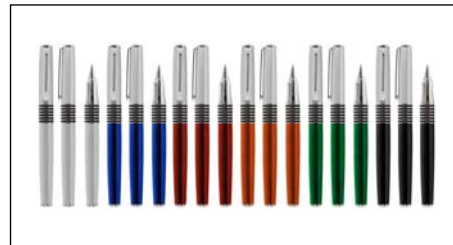

Bolígrafo Metálico 3 en 1

Bolígrafo metálico multi-función 3 en 1. Incluye bolígrafo, linterna LED y puntero láser. Presentación en estuche de madera.

Bolígrafo Metálico con Funda

Bolígrafo Metálico de color, con funda de simil cuero al tono. Escritura Azul.

Bolígrafo Metálico Premium

Bolígrafo metálico "Premium". Escritura negra.

Bolígrafo Metálico Harley

Bolígrafo Metálico modelo "Harley".
Escritura azul

Bolígrafo Metálico Twister

Bolígrafo Metálico modelo "Twister",
con superficie superior engomada
color. Escritura negra.

Roller Ball Metálico Manager

Roller Ball Metálico modelo "Manager",
cuerpo de color metalizado y tapa
plateada satin. Tinta negra.

Bolígrafo de Madera

Deluxe Bolígrafo ejecutivo de madera,
modelo "Waltz", con terminales cromados.
Refill tipo Parker. Escritura negra.
Un clásico con tradición.