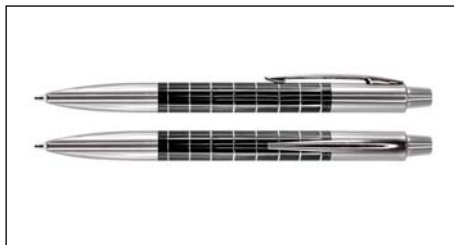

Bolígrafo Metálico Director

Bolígrafo Metálico bicolor modelo "Director". Escritura negra.

Bolígrafo Metálico Chairman

Bolígrafo Metálico bicolor modelo "Chairman". Cuerpo inferior superficie engomada negra, cuerpo superior plata satinado, terminales cromados. Escritura negra.

Bolígrafo Metálico Metal Gross

Bolígrafo metálico grueso modelo "Metal Gross", con terminales cromados. Refill metal cross type. Escritura azul.

Bolígrafo Metálico Bauhaus

Bolígrafo Metálico modelo "Bauhaus", cuerpo satinado color mate, con goma posterior negra "Touch-Screen" para pantalla táctil. Escritura negra.

Deluxe Roller Pen

Deluxe Roller Pen metálico, tinta negra.

Bolígrafo Metálico Enix

Bolígrafo metálico modelo "Enix", Refill Metálico Parker type. Escritura azul. Presentación en fino estuche cilíndrico metálico al tono. Opción colores.

Roller Pen Endeavor

Roller Pen metálico modelo "Endeavor", tinta negra.

Bolígrafo Metálico Top Gun

Bolígrafo metálico modelo "Top Gun", tinta negra.

Bolígrafo Metálico Encobrizado

Bolígrafo Metálico Encobrizado, con terminales dorados. Escritura azul.