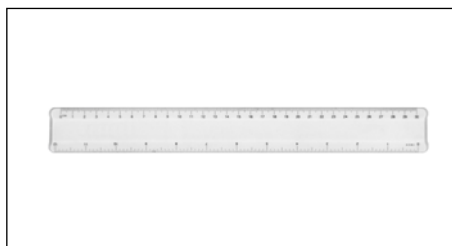

Porta-Foto de Aluminio

Porta-Foto de Aluminio para fotos de 10 x 15 cm. Presentación en caja plateada de regalo.

Tarjetero de Aluminio

Porta-tarjetas de visita de aluminio.

Calendario Eterno Metálico

Calendario Eterno Metálico de escritorio, para todos los días, meses y años. Con ventana semanal móvil en español. Presentación en cajita plateada de regalo.

Regla Acrílica 30cm

Regla de Acrílico transparente milimetrada de 30 cm / 12 pulgadas.

Carpeta Ejecutiva Simil Cuero

Carpeta Simil Cuero Negro. En el interior incluye Calculadora solar, Block de 30 hojas lineadas tamaño oficio, Bolígrafo negro a pasta, Bolsillo para documentos tamaño oficio, Bolsillos con Cierre y Compartimentos para Tarjetas.