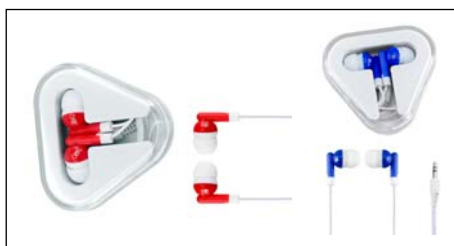

Set de Auriculares Triangle

Set de Auriculares (Audífonos) "Triangle", presentados en cajita triangular de PVC translúcido.